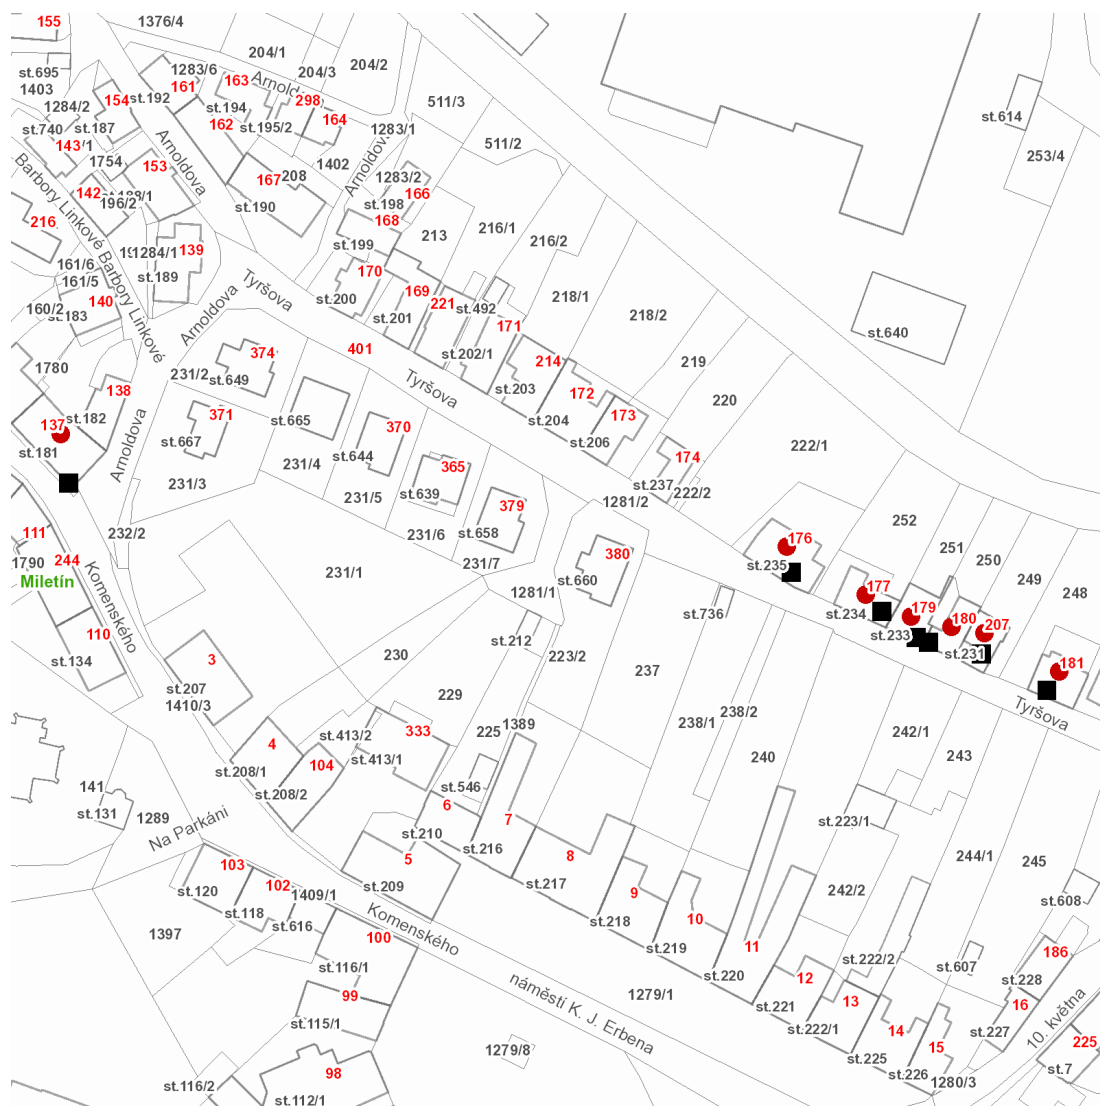

dne **19. 5. 2022** od **7:30** do **11:30** hodin

Plánovaná odstávka zahrnuje tyto lokality:**Miletín (okres Jičín)**

Komenského: č. p. 137

Tyršova: č. p. 176, 177, 179, 180, 181, 207

UPOZORNĚNÍ

Dotčené zařízení distribuční soustavy je nutné i v době odstávky považovat za zařízení pod napětím, a proto vás žádáme o dodržení všech zásad bezpečnosti a provedení opatření potřebných k zamezení případných škod na zdraví a majetku. | Provozovatelé výroben elektřiny jsou povinni zajistit přerušení dodávky elektřiny z výroby do vypnutého úseku distribuční soustavy.

dne **19. 5. 2022** od **7:30** do **11:30** hodin**Orientační mapový podklad odstávkou dotčených lokalit****VYSVĚTLIVKY**

- – adresy dotčené odstávkou elektřiny
- – místa připojení k elektrické síti dotčená odstávkou

INFORMACE ZASLÁNA

IDDS: yncbcrcq (Město Miletín)