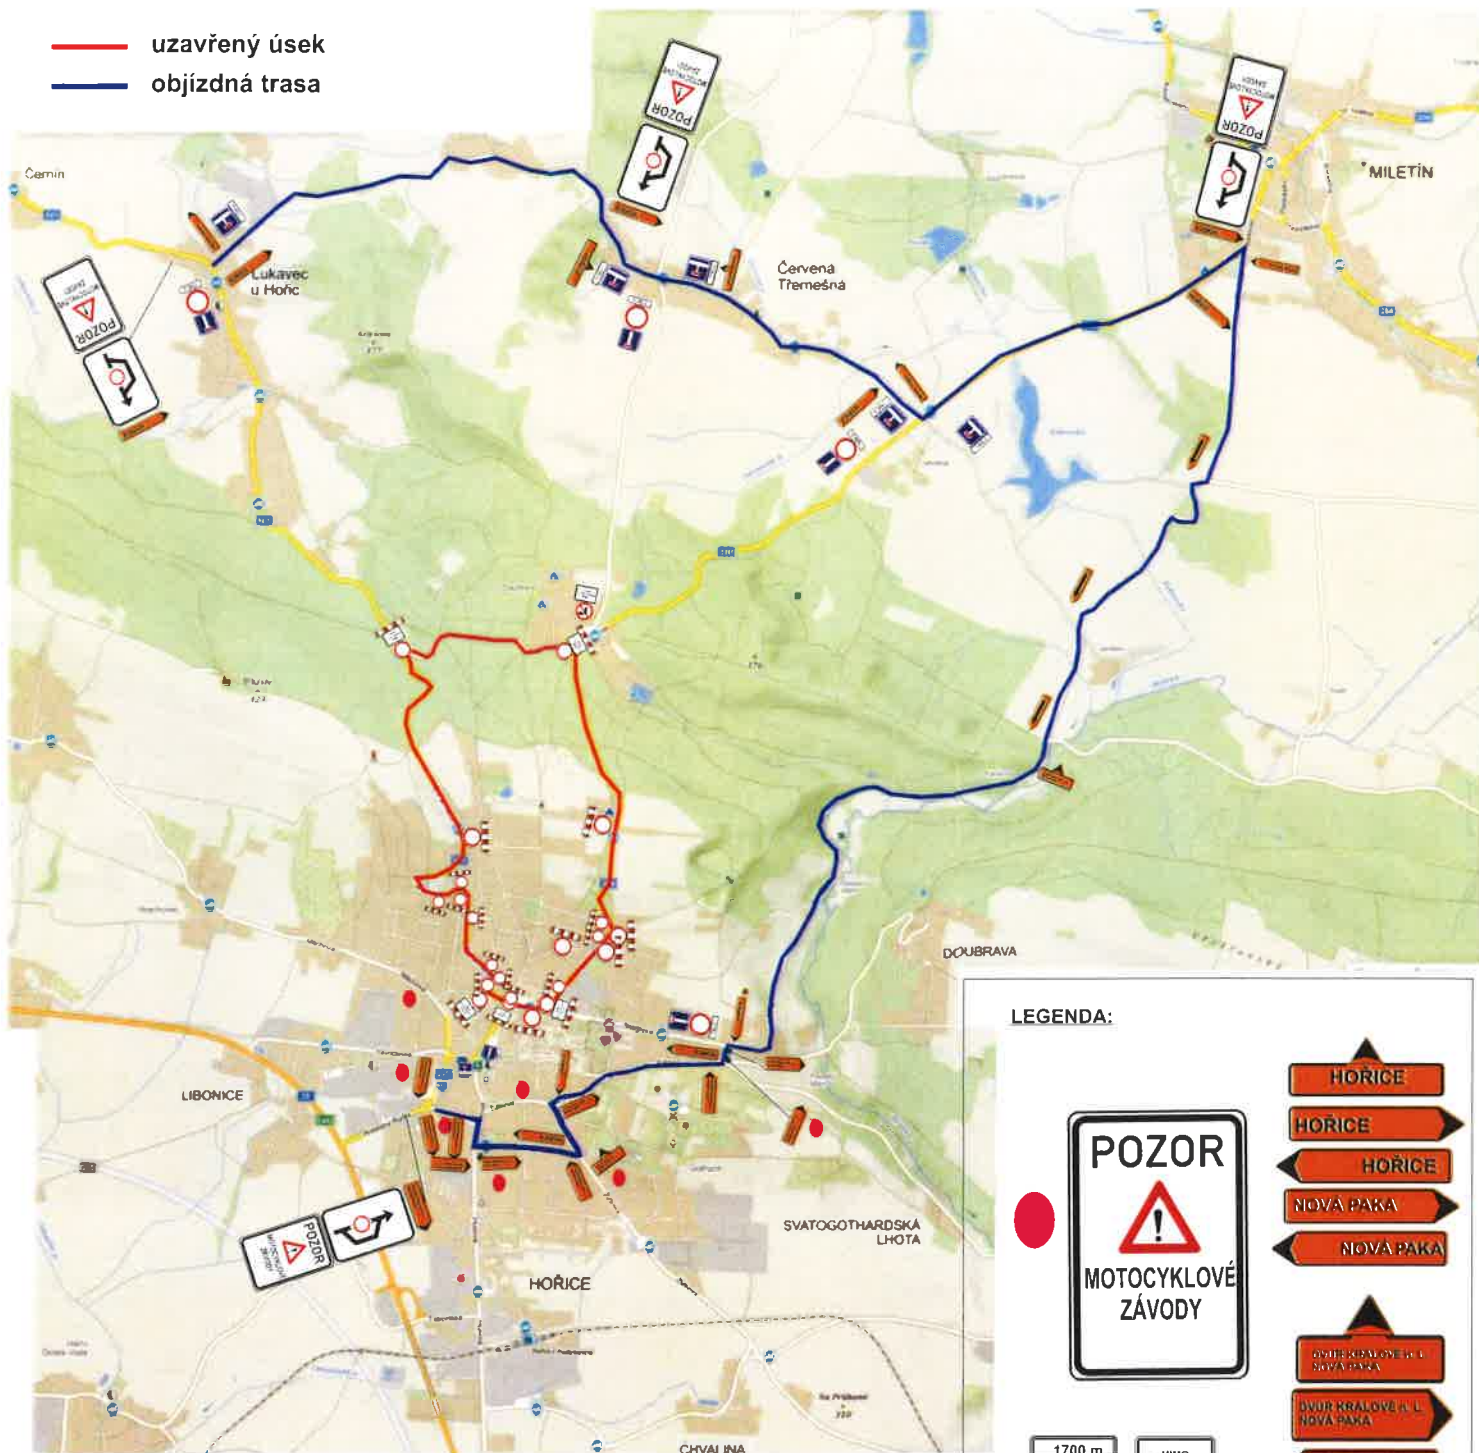

Dopravní opatření při akci : 300 zatáček Gustava Havla a IRRC - motocyklové závody v Hořicích

Stávající trvalé DZ, které neodpovídá dopravnímu opatření bude zakryto.

Stávající trvalé DZ, které neodpovídá objíždným trasám bude zakryto.

LEGENDA:

POZOR

MOTOCYKLOVÉ ZÁVODY

HOŘICE

HOŘICE

HOŘICE

NOVÁ PAKA

NOVÁ PAKA

DVOŘ KRALOVÉ a L. NOVÁ PAKA

DVOŘ KRALOVÉ a L. NOVÁ PAKA

DVOŘ KRALOVÉ a L. NOVÁ PAKA

1700 m

1900 m

MIMO PŘEDÁTELE AKCE

Pořadatel		
Kreslil	PhDr. Denisa Peškova / tel. 731 650 587 / e-mail: peskova@inkadz.cz	
Zodp. projektant	PhDr. Denisa Peškova / tel. 731 650 587 / e-mail: peskova@inkadz.cz	
Kontroloval	Jan Pazdžiora / tel. 605 273 134 / e-mail: pazdiora@inkadz.cz	
Kraj	Královéhradecký	
	Okres: Jičín	
	Obec: Hořice	
Akce	300 zatáček Gustava Havla a IRRC - motocyklové závody v Hořicích	
	DOPRAVNÍ INŽENÝRSKÁ OPATŘENÍ	
DATUM	2.7.2021	
C.ZAKAZKY	21331	
STUPEŇ PD	DIO	
MÉRITKO		
FORMAT	A3	

Dopravní opatření při akci : 300 zatáček Gustava Havla a IRRC - motocyklové závody v Hořicích

PŘED ZAHÁJENÍM AKCE

DZ B 28, E 13, E 8a, E 8b, E 8c budou osazeny týden před zahájením prací, t.j. DD.MM.RRRR