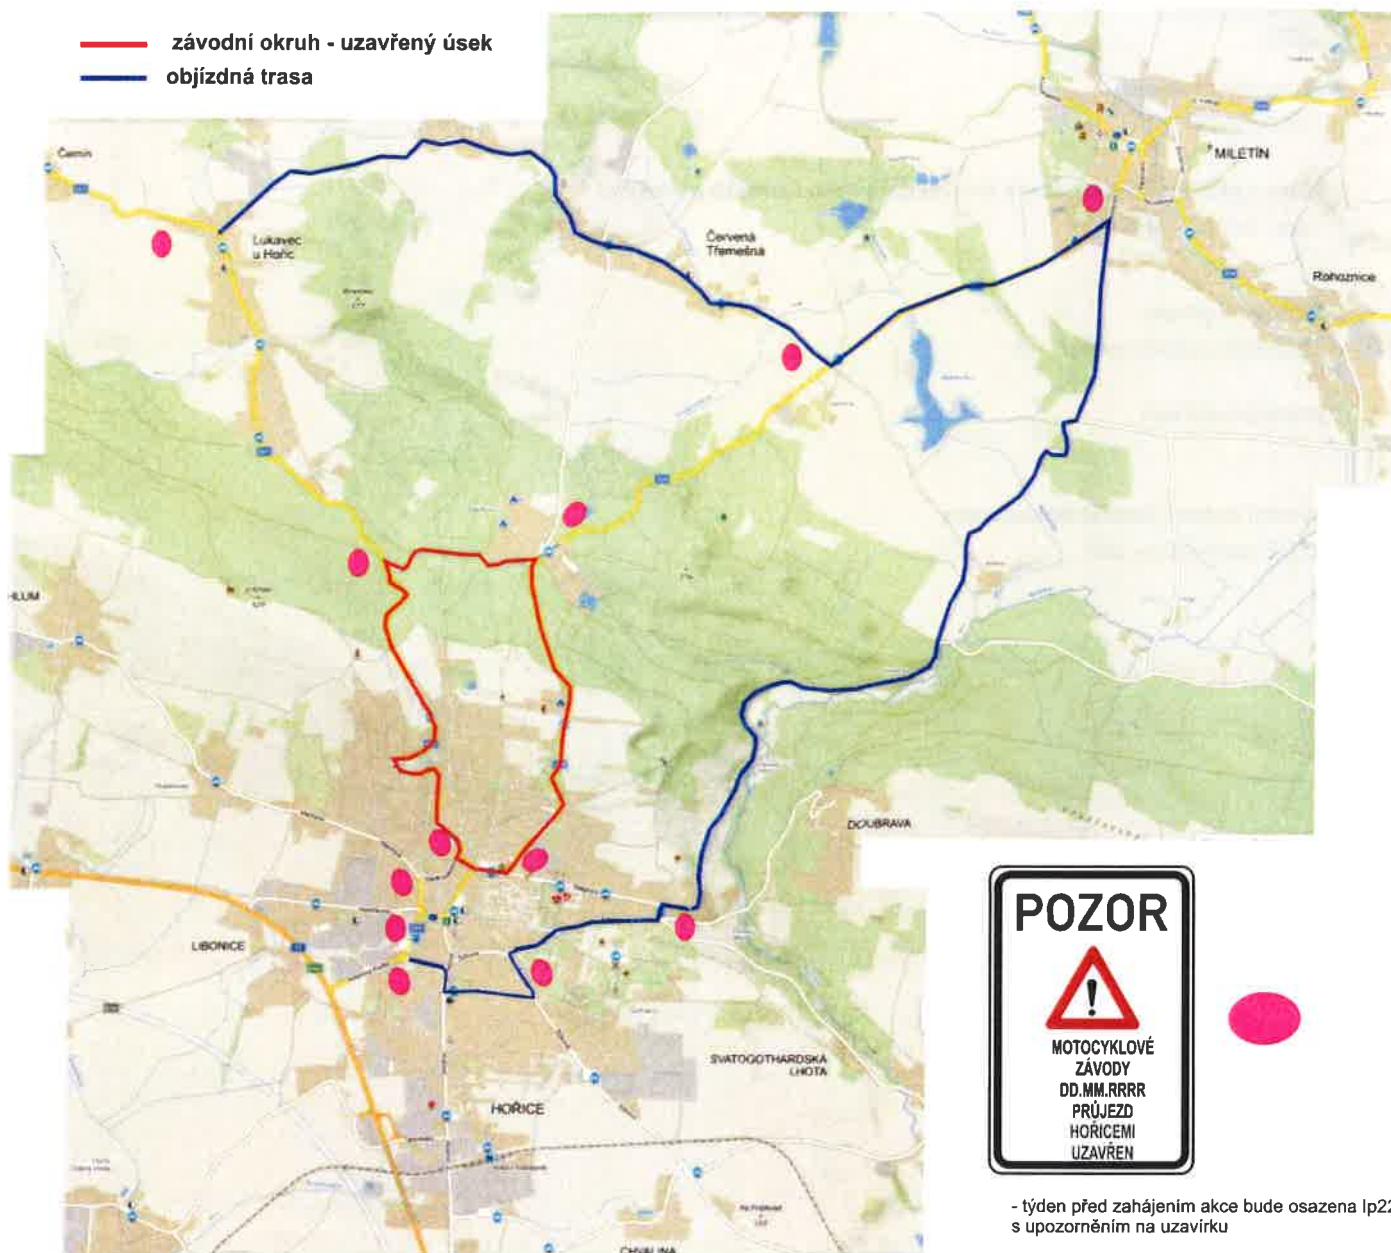

Dopravní opatření při akci : 300 zatáček Gustava Havla a IRRC - motocyklové závody v Hořicích

Stávající trvalé DZ, které neodpovídá dopravnímu opatření bude zakryto.

Stávající trvalé DZ, které neodpovídá objíždným trasám bude zakryto.

LEGENDA:

POZOR

MOTOCYKLOVÉ ZÁVODY

HOŘICE

HOŘICE

HOŘICE

NOVÁ PAKA

NOVÁ PAKA

DVOŘ KRALOVÉ a L. NOVÁ PAKA

DVOŘ KRALOVÉ a L. NOVÁ PAKA

DVOŘ KRALOVÉ a L. NOVÁ PAKA

1700 m

1900 m

MIMO PŘEDÁTELE AKCE

Pořadatel		
Kreslil	PhDr. Denisa Peškova / tel. 731 650 587 / e-mail: peskova@inkadz.cz	
Zodp. projektant	PhDr. Denisa Peškova / tel. 731 650 587 / e-mail: peskova@inkadz.cz	
Kontroloval	Jan Pazdžiora / tel. 605 273 134 / e-mail: pazdiora@inkadz.cz	
Kraj	Královéhradecký	
	Okres: Jičín	
	Obec: Hořice	
Akce	300 zatáček Gustava Havla a IRRC - motocyklové závody v Hořicích	
	DOPRAVNÍ INŽENÝRSKÁ OPATŘENÍ	
DATUM	2.7.2021	
C.ZAKAZKY	21331	
STUPEŇ PD	DIO	
MÉRITKO		
FORMAT	A3	

Dopravní opatření při akci : 300 zatáček Gustava Havla a IRRC - motocyklové závody v Hořicích

PŘED ZAHÁJENÍM AKCE

DZ B 28, E 13, E 8a, E 8b, E 8c budou osazeny týden před zahájením prací, t.j. DD.MM.RRRR