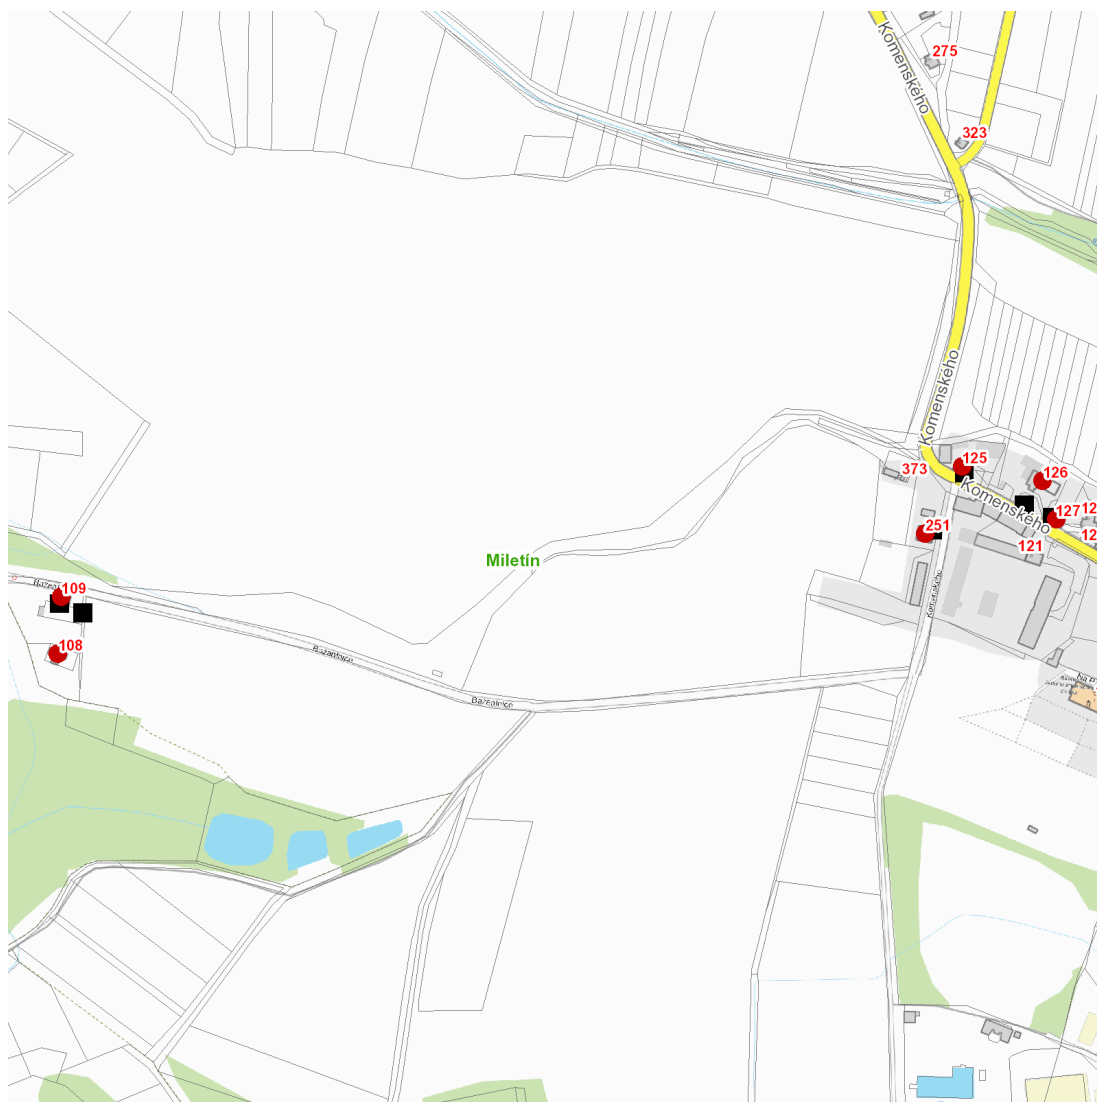

dne **7. 11. 2023** od **7:30** do **12:30** hodin

Plánovaná odstávka zahrnuje tyto lokality:**Miletín (okres Jičín)****Bažantnice: č. p. 108, 109****Komenského: č. p. 125, 126, 127, 251**

UPOZORNĚNÍ

Dotčené zařízení distribuční soustavy je nutné i v době odstávky považovat za zařízení pod napětím, a proto vás žádáme o dodržení všech zásad bezpečnosti a provedení opatření potřebných k zamezení případných škod na zdraví a majetku. | Provozovatelé výroben elektřiny jsou povinni zajistit přerušení dodávky elektřiny z výroby do vypnutého úseku distribuční soustavy.

dne 7. 11. 2023 od 7:30 do 12:30 hodin**Orientační mapový podklad odstávkou dotčených lokalit****VYSVĚTLIVKY**

- – adresy dotčené odstávkou elektřiny
- – místa připojení k elektrické síti dotčená odstávkou