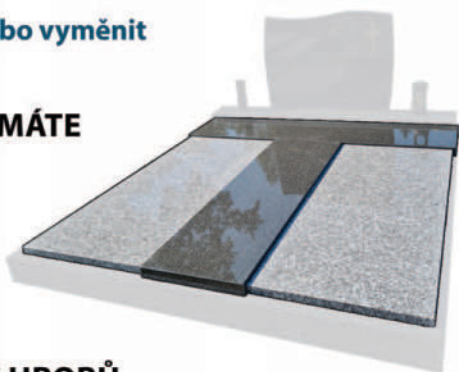

TIP NESEDÍ VÁM TERMÍN, NEBO NA SEZNAMU CHYBÍ VÁŠ HŘBITOV? ZAVOLEJTE NÁM - PŘIZPŮSOBÍME SE A PŘIJEDEME ZA VÁMI.

Uvažujete zakrýt hrob a nebo vyměnit staré desky za nové?

JEN TEĎ A JEN OD NÁS MÁTE
SLEVVU 20 %
NA ZÁKRYTÍ VAŠEHO
HROBU SVĚTLOU
LEŠTĚNOU ŽULOU!

KOMPLETNÍ RENOVACE HROBŮ